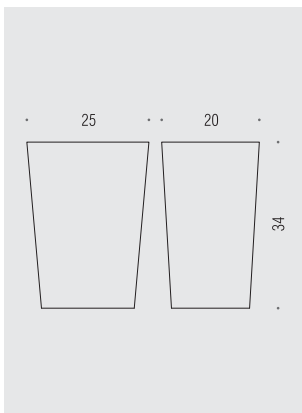

Materiale: Material:	100% ECO - FRENDRY	Finitura: Finish:	☐ Cromo Chrome	☐ Bianco White	☒ Nero Black
Complemento: Complements:					
Attenzione: Attention:	Le misure sono espresse in centimetri Sizes are in centimetres				

B9202 EPB ☐
B9202 EPN ☒

Cestino gettacarte
Paper basket

**Struttura in MDF rivestita in ecopelle
nelle colorazioni bianco e nero**
MDF structure covered in eco leather,
available in white or black