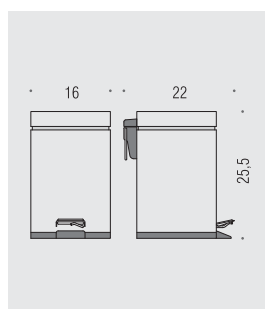

**B9210 EPB** ○  
**B9210 EPN** ●  
**B9210 CR** ○

**Poubelle (L3)**  
Small pedal bin

**Pattumiera in acciaio inox da litri 3  
con sistema di chiusura ammortizzata.  
Rivestimento esterno in ecopelle  
nelle colorazioni bianco e nero**  
Small pedal bin, stainless steel, 3 liters  
with amortized closure. External covering  
in eco leather available in white or black.

**B9211 EPB** ○  
**B9211 EPN** ●  
**B9211 CR** ○

**Poubelle (L5)**  
Small pedal bin

**Pattumiera in acciaio inox da litri 5  
con sistema di chiusura ammortizzata.  
Rivestimento esterno in ecopelle  
nelle colorazioni bianco e nero**  
Small pedal bin, stainless steel, 5 liters  
with amortized closure. External covering  
in eco leather available in white or black.