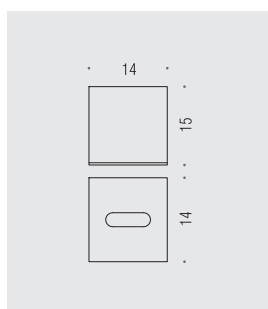

# Black & White

Design: Colombo Design

**B9203 EPB** ○  
**B9203 EPN** ●

**Porta fazzoletti**  
Tissue dispenser

**Struttura in MDF rivestita in ecopelle  
nelle colorazioni bianco e nero**  
MDF structure covered in eco leather,  
available in white or black

**B9210 EPB** ○  
**B9210 EPN** ●  
**B9210 CR** ○

**Poubelle (L3)**  
Small pedal bin

**Pattumiera in acciaio inox da litri 3  
con sistema di chiusura ammortizzata.  
Rivestimento esterno in ecopelle  
nelle colorazioni bianco e nero**  
Small pedal bin, stainless steel, 3 liters  
with amortized closure. External covering  
in eco leather available in white or black.

**B9211 EPB** ○  
**B9211 EPN** ●  
**B9211 CR** ○

**Poubelle (L5)**  
Small pedal bin

**Pattumiera in acciaio inox da litri 5  
con sistema di chiusura ammortizzata.  
Rivestimento esterno in ecopelle  
nelle colorazioni bianco e nero**  
Small pedal bin, stainless steel, 5 liters  
with amortized closure. External covering  
in eco leather available in white or black.