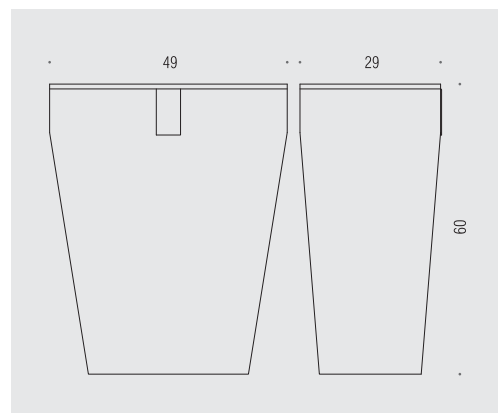

**B9202 EPB**   
**B9202 EPN**

**Cestino gettacarte**  
 Paper basket

**Struttura in MDF rivestita in ecopelle  
 nelle colorazioni bianco e nero**  
 MDF structure covered in eco leather,  
 available in white or black

**B9988 EPB**   
**B9988 EPN**

**Sgabello POKER**  
 POKER seat

**Seduta: resina termoplastica  
 rivestita in ecopelle nelle  
 colorazioni bianco e nero**  
**Struttura: acciaio AISI 202 cromato**  
 Seat: thermoplastic resin covered in  
 eco leather, available in white or black  
 Structure: AISI 202 chromed steel