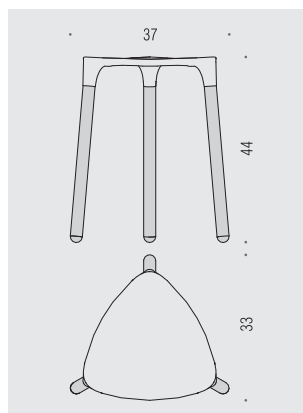

B9988 EPB ☐
B9988 EPN ☒

Sgabello POKER
POKER seat

**Seduta: resina termoplastica
rivestita in ecopelle nelle
colorazioni bianco e nero**
Struttura: acciaio AISI 202 cromato
Seat: thermoplastic resin covered in
eco leather, available in white or black
Structure: AISI 202 chromed steel