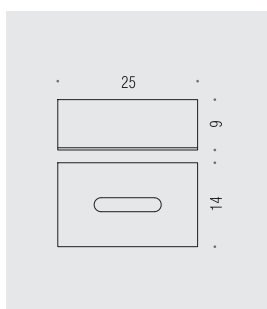

# Black & White

Design: Colombo Design

**B9203 EPB** ○  
**B9203 EPN** ●

**Porta fazzoletti**  
Tissue dispenser

**Struttura in MDF rivestita in ecopelle  
nelle colorazioni bianco e nero**  
MDF structure covered in eco leather,  
available in white or black

**B9210 EPB** ○  
**B9210 EPN** ●  
**B9210 CR** ○

**Poubelle (L3)**  
Small pedal bin

**Pattumiera in acciaio inox da litri 3  
con sistema di chiusura ammortizzata.  
Rivestimento esterno in ecopelle  
nelle colorazioni bianco e nero**  
Small pedal bin, stainless steel, 3 liters  
with amortized closure. External covering  
in eco leather available in white or black.

**B9211 EPB** ○  
**B9211 EPN** ●  
**B9211 CR** ○

**Poubelle (L5)**  
Small pedal bin

**Pattumiera in acciaio inox da litri 5  
con sistema di chiusura ammortizzata.  
Rivestimento esterno in ecopelle  
nelle colorazioni bianco e nero**  
Small pedal bin, stainless steel, 5 liters  
with amortized closure. External covering  
in eco leather available in white or black.