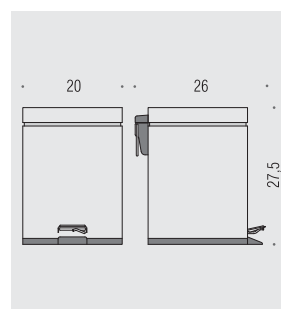

**B9204 EPB** ○  
**B9204 EPN** ●

**Porta fazzoletti**  
Tissue dispenser

**Struttura in MDF rivestita in ecopelle  
nelle colorazioni bianco e nero**  
MDF structure covered in eco leather,  
available in white or black

**B9210 EPB** ○  
**B9210 EPN** ●  
**B9210 CR** ○

**Poubelle (L3)**  
Small pedal bin

**Pattumiera in acciaio inox da litri 3  
con sistema di chiusura ammortizzata.  
Rivestimento esterno in ecopelle  
nelle colorazioni bianco e nero**  
Small pedal bin, stainless steel, 3 liters  
with amortized closure. External covering  
in eco leather available in white or black.

**B9211 EPB** ○  
**B9211 EPN** ●  
**B9211 CR** ○

**Poubelle (L5)**  
Small pedal bin

**Pattumiera in acciaio inox da litri 5  
con sistema di chiusura ammortizzata.  
Rivestimento esterno in ecopelle  
nelle colorazioni bianco e nero**  
Small pedal bin, stainless steel, 5 liters  
with amortized closure. External covering  
in eco leather available in white or black.