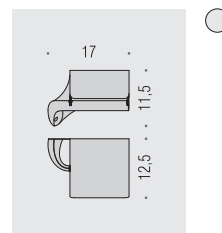

B2441
Porta bicchiere d'appoggio
Standing glass holder

B9311
Spandisapone (L 0,32) d'appoggio
Standing soap dispenser

AR27
Appenditutto
Hook

B2408
Porta rotolo
Paper holder

B2491
Porta rotolo coperto
Paper holder with cover

B2406
Porta scopino d'appoggio
Standing brush holder

B2407DX - B2407SX
Porta scopino
Hanging brush holder

Materiale: Material:	Cromall® Cromall®	Finitura: Finish:	<input type="radio"/> Cromo Chrome
Complemento: Complements:	<input checked="" type="radio"/> Vetro acidato naturale Natural acid glass	<input type="radio"/> Alluminio Aluminium	
Attenzione: Attention:	cm Le misure sono espresse in centimetri Sizes are in centimetres		