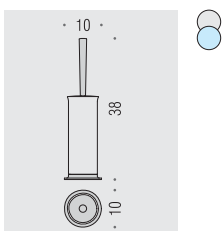

B2441
Porta bicchiere d'appoggio
Standing glass holder

B9311
Spandisapone (L 0,32) d'appoggio
Standing soap dispenser

AR27
Appenditutto
Hook

B2408
Porta rotolo
Paper holder

B2491
Porta rotolo coperto
Paper holder with cover

B2406
Porta scopino d'appoggio
Standing brush holder

B2407DX - B2407SX
Porta scopino
Hanging brush holder

Materiale: Material:	Cromall® Cromall®	Finitura: Finish:	<input type="radio"/> Cromo Chrome
Complemento: Complements:	<input checked="" type="radio"/> Vetro acidato naturale Natural acid glass	<input type="radio"/> Alluminio Aluminium	
Attenzione: Attention:	cm Le misure sono espresse in centimetri Sizes are in centimetres		