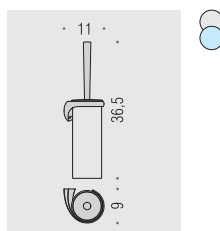

B2441
Porta bicchiere d'appoggio
Standing glass holder

B9311
Spandisapone (L 0,32) d'appoggio
Standing soap dispenser

AR27
Appenditutto
Hook

B2408
Porta rotolo
Paper holder

B2491
Porta rotolo coperto
Paper holder with cover

B2406
Porta scopino d'appoggio
Standing brush holder

B2407DX - B2407SX
Porta scopino
Hanging brush holder

Materiale: Material:	Cromall® Cromall®	Finitura: Finish:	<input type="radio"/> Cromo Chrome
Complemento: Complements:	<input checked="" type="radio"/> Vetro acidato naturale Natural acid glass	<input type="radio"/> Alluminio Aluminium	
Attenzione: Attention:	cm Le misure sono espresse in centimetri Sizes are in centimetres		