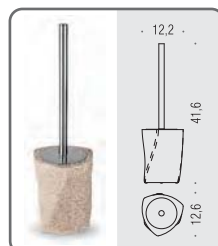

W4606
Porta scopino d'appoggio
in resina e sabbia con manico
satinato
Standing brush holder
in resin and sand with satin WC stick